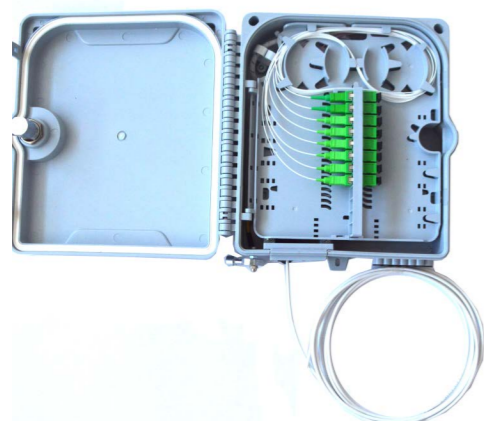

MULTIFIBER BUILDING

MULTIFIBER BUILDING I

TERMINALE DI TESTA

TRASMETTITORE OTTICO

CSEO
CENTRO STELLA SERVIZI OTTICI
DI EDIFICIO

CAVO RISER 8 f.o.

RICEVITORE OTTICO

STOA
SCATOLA DI TERMINAZIONE
OTTICA DI APPARTAMENTO

* LA LEGGE 164/2014

La legge Sblocca Italia dispone che tutti gli edifici di nuova costruzione e quelli da ristrutturare "devono essere equipaggiati con una infrastruttura fisica multiservizio passiva interna all'edificio"