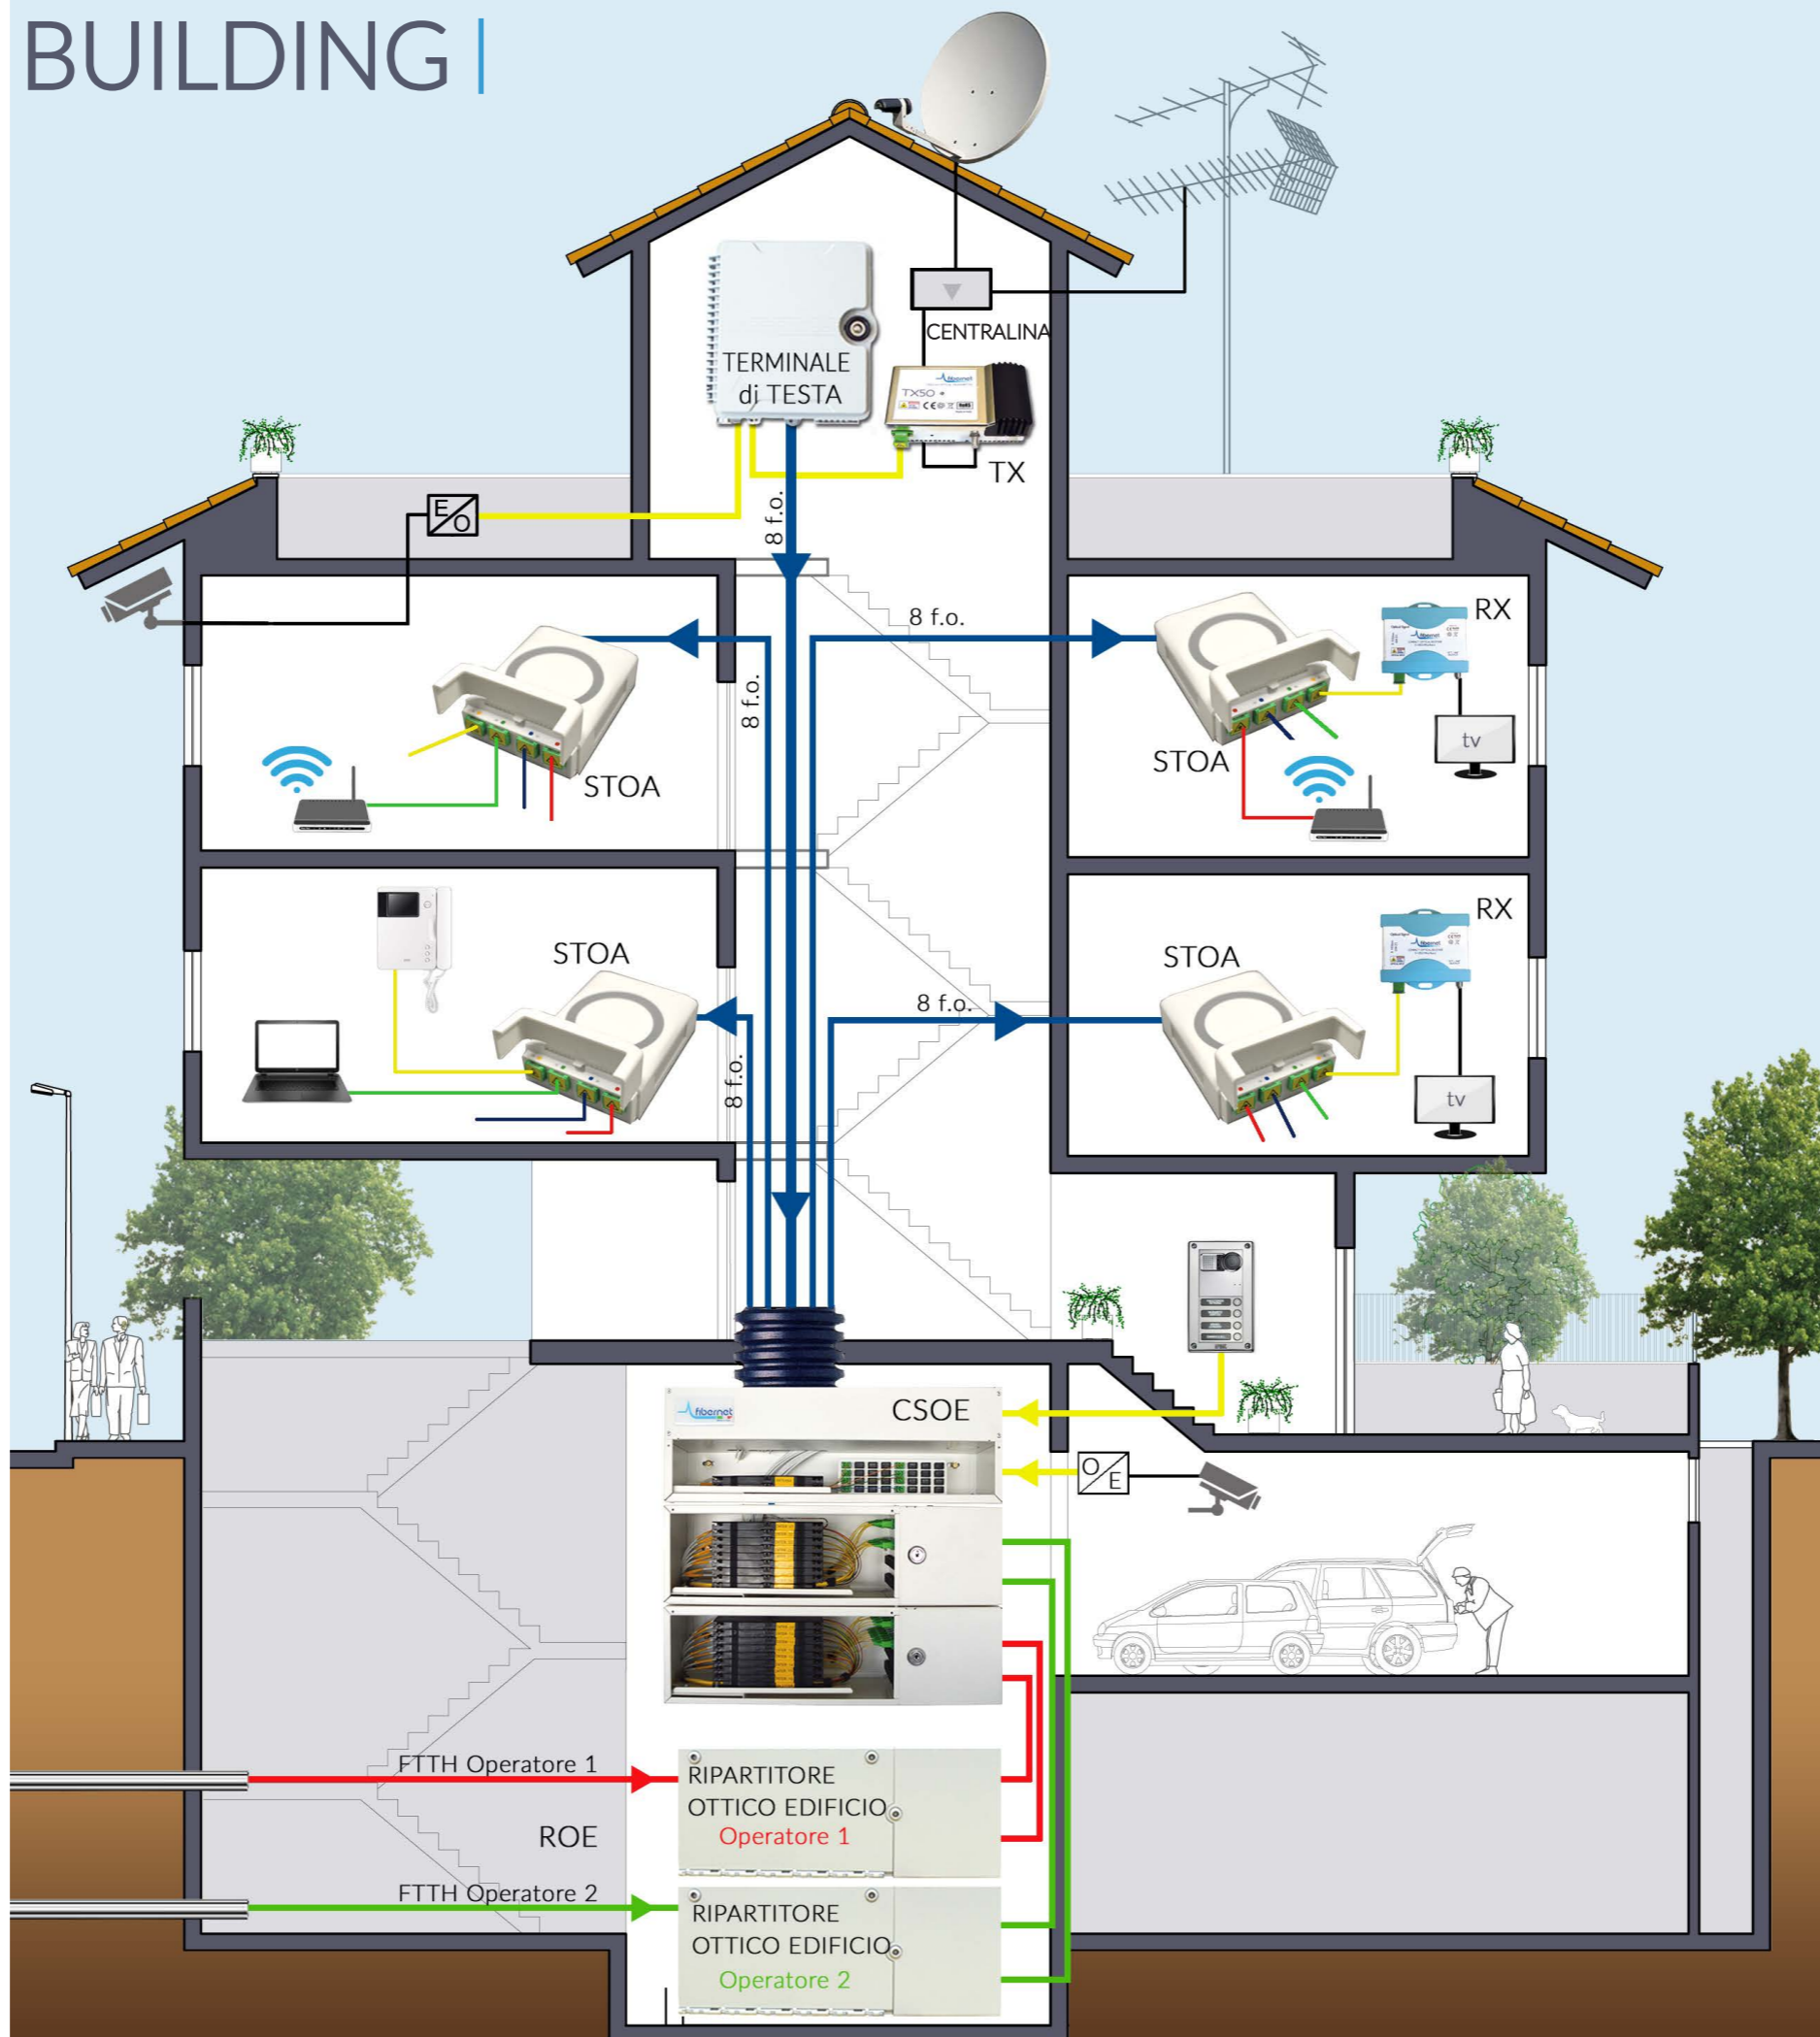

MULTIFIBER BUILDING

MULTIFIBER BUILDING I

TERMINALE DI TESTA

TRASMETTITORE OTTICO

CSEO
CENTRO STELLA SERVIZI OTTICI
DI EDIFICIO

CAVO RISER 8 f.o.

RICEVITORE OTTICO

STOA
SCATOLA DI TERMINAZIONE
OTTICA DI APPARTAMENTO

* LA LEGGE 164/2014

La legge Sblocca Italia dispone che tutti gli edifici di nuova costruzione e quelli da ristrutturare "devono essere equipaggiati con una infrastruttura fisica multiservizio passiva interna all'edificio"